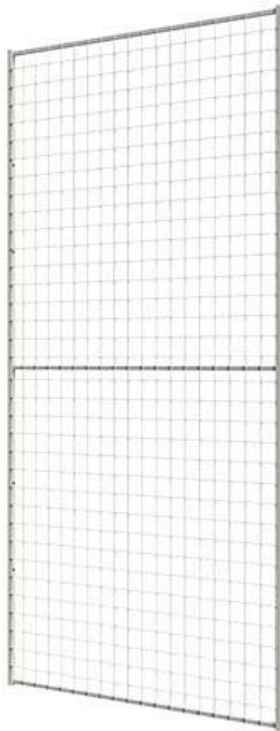

# Nätpanel

Paneler finns tillgängligt i tre höjder och sex bredder. Panelen är lackerad i standardfärg ljusgrå (RAL 9018), men kan även anpassas efter kundens specifika önskemål.

Genom att använda fot, stolpe och förlängare finns möjligheten att anpassa ditt industri- och lagersystem efter behov. Vi erbjuder även ett kapningspaket där du kan anpassa nätväggar efter dina behov.

## Höjd 2200 mm 6 artiklar

ARTIKLAR / BESKRIVNING	BREDD (MM)	HÖJD (MM)	NÄTMASKOR
 <b>413-220025</b>	250	2200	50x60
 <b>413-220040</b>	400	2200	50x60
 <b>413-220080</b>	800	2200	50x60
 <b>413-220100</b>	1000	2200	50x60
 <b>413-220120</b>	1200	2200	50x60
 <b>413-220150</b>	1500	2200	50x60