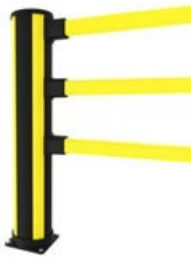

AXELEN

Est 1990

Pollare

Använd våra X-Protect-pollare för att skydda dörröppningar, utsatta hörn och maskiner. De svartgula pollarna gör också truckföraren uppmärksam och fungerar som vägledning längs körvägar.

X-Protect pollare kan även integreras med X-Guard maskinskydd. [Läs mer här.](#)

X-Protect är ett unikt sortiment av säkerhetsbarriärer. Överträffad modularitet, med endast ett fåtal systemkomponenter och dämpning som är inbyggd för att skapa ett barriärsystem som förändras med din arbetsplats. X-Protect tillåter snabb transformation, reparation eller utbyte av befintliga barriärer och skräddarsydda konfigurationer är obegränsade.

Modeller

ARTIKLAR / BESKRIVNING	BREDD (MM)	HÖJD (MM)	FÄRG
 BCP0-116-0000 Pollare	200	1160	Zinkgul (RAL 1018) Grafitsvart (RAL 9011)
 BCP1-116-0000 Pollare	200	1160	Zinkgul (RAL 1018)
 BCP0-087-0000 Pollare	200	870	Zinkgul (RAL 1018) Grafitsvart (RAL 9011)
 BCP1-087-0000 Pollare	200	870	Zinkgul (RAL 1018)
 BCP0-061-0000 Pollare	200	610	Zinkgul (RAL 1018) Grafitsvart (RAL 9011)
 BCP1-061-0000 Pollare	200	610	Zinkgul (RAL 1018)
 BCP0-035-0000 Pollare	200	350	Zinkgul (RAL 1018) Grafitsvart (RAL 9011)
 BCP1-035-0000 Pollare	200	350	Zinkgul (RAL 1018)

Relaterade produkter

SKYDDSRÄCKE FÖR FOTGÅNGARE

Skyddsräcke för fotgängare

Använd staket för fotgängare för att markera gångbanor och skydda mot lätta stötar. Kombineras med fördel tillsammans med en grind.