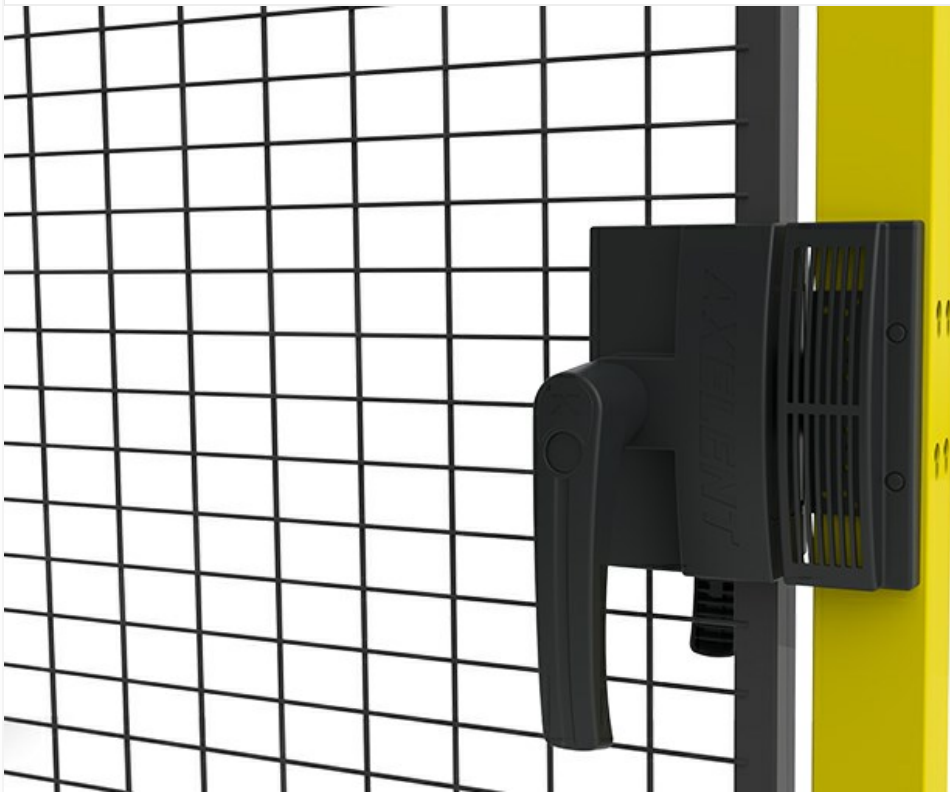

AXELEN

Est 1990

Haklås

Detta lås är ett komplement till vårt X-lock och har ett integrerat fäste för beröringsfri brytare. Låset har en justerbar hake för att eliminera eventuellt glapp. Handtaget är återfjädrande för att man inte ska kunna slänga igen dörren så att den automatiskt stängs, utan detta måste göras med en handrörelse. Det yttre handtaget har en integrerad ögla för hänglås som det gör det möjligt att säkra dörren och därmed förhindra att dörren stängs av misstag vid t.ex. service.

Observera, hänglås eller brytare ingår ej.

Modeller

ARTIKLAR / BESKRIVNING

L10-05-2
Haklås för slagport, höger/vänster

L20-05-2
Haklås för skjutport, höger/vänster

G3059-3
Låsplatta för haklås

Relaterade produkter

LÅS OCH BRYTARE

X-Lock

X-Lock är ett flexibelt dörr- och låssystem som passar alla våra maskinskyddsserier. Du kan tillsammans med ett X-Lock och ett dörr kit förvandla en vanlig dörrpanel till en dörr med en säker låsfu...